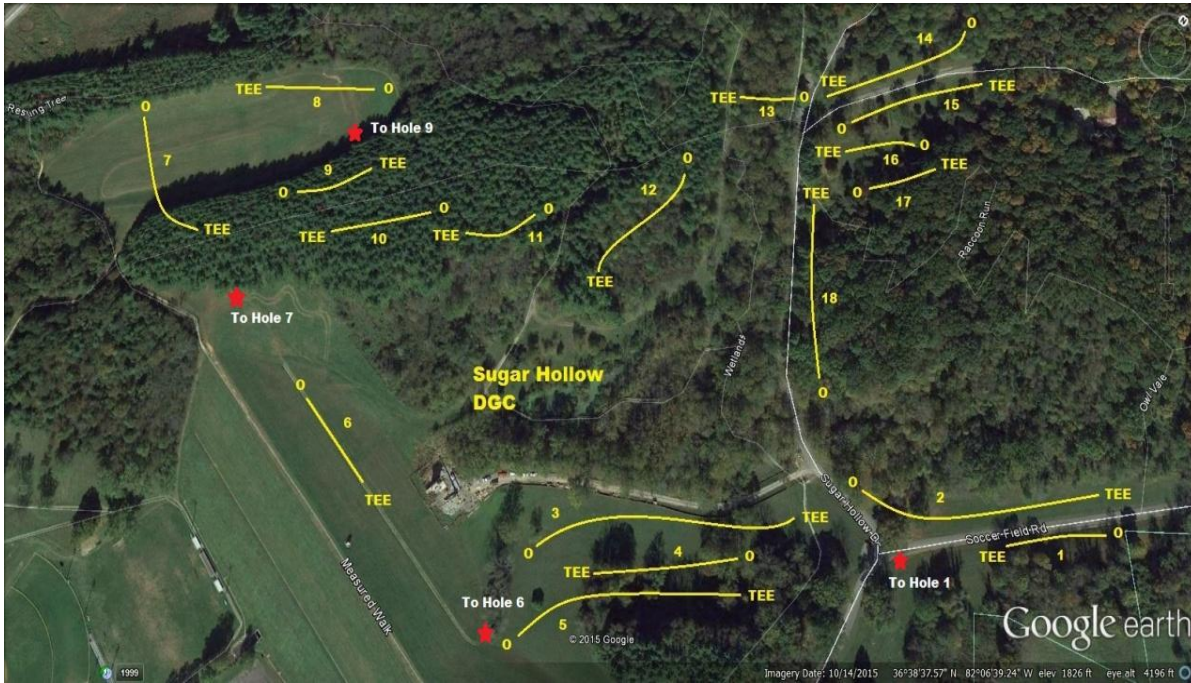

Sugar Hollow Disc Golf Course

	Pro Par	Am Par	Ladies		Pro Par	Am Par	Ladies
1	309	3	3	10	310	3	4
2	638	4	4	11	194	3	3
3	663	4	4	12	355	3	3
4	306	3	3	13	238	3	3
5	480	4	4	14	493	4	5
6	295	3	3	15	453	3	4
7	385	3	3	16	244	3	3
8	398	3	3	17	180	3	3
9	223	3	3	18	352	3	4
	3697	30	30		2819	28	30
			35		6516	58	60
						60	67