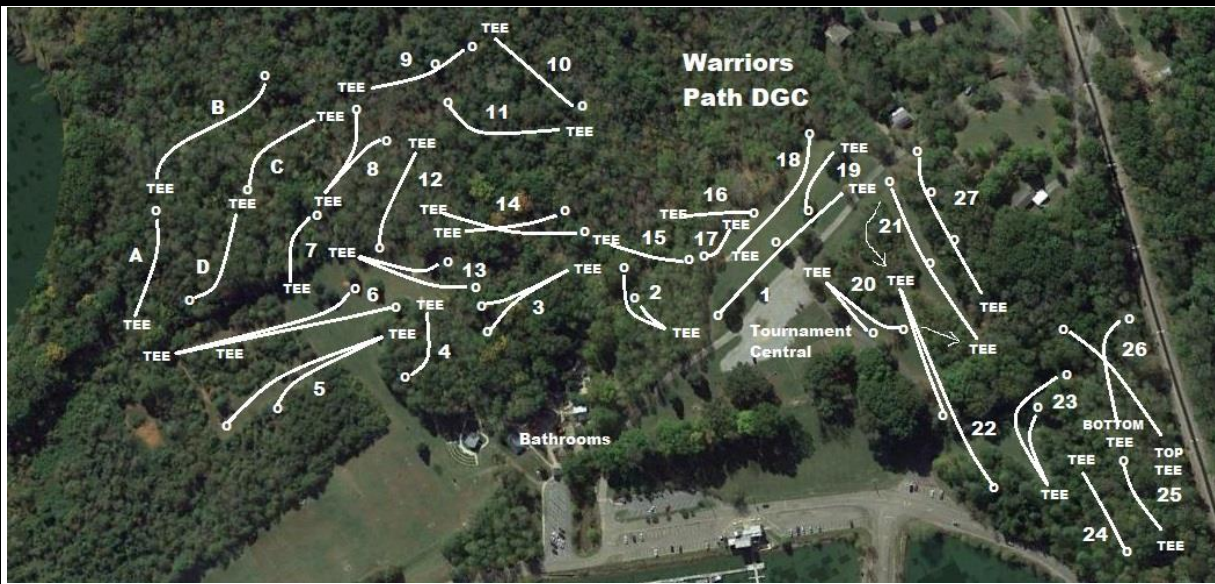

Lakefront Open Round 2 20 holes

Hole	Par	Length (Feet)	Tee	Target	Notes
1	4	449		long	Road & beyond OB.
2	3	154		short	
3	3	211		short	
4	3	224			
5	3	280		short	
A	3	290	carpet		
B	3	375	carpet		
C	3	245	carpet		
D	3	300	turf		
6	3	460	long	short	
7	3	209			
8	3	189		right	
9	3	215		short	
10	3	285			
11	3	325			
12	3	295		left	
13	3	288		long	
14	3	325	carpet	long	
15	3	188			Creek OB (string line)
16	3	215	long		Creek OB (surrounded). Walk to Hole 1 after Hole 16.

Par 60 5493 ft