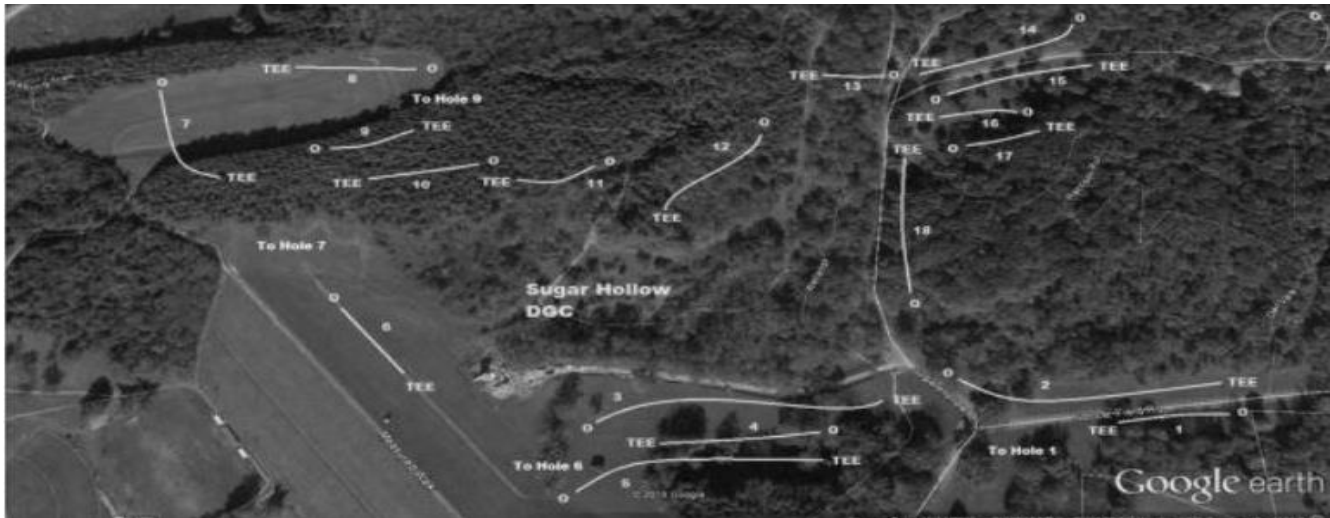

Sugar Hollow Info Sheet

Hole	Par	Length (Feet)	Tee	Target	Notes
1	3	307			Road and beyond on left OB
2	4	638			Road and beyond on left OB
3	4	663			Creek and beyond on far right OB
4	3	306			No OB
5	4	480			No OB
6	3	295			Creek OB (surrounded)
7	3	385			No OB
8	3	398			No OB
9	3	223			No OB
10	3	310			No OB
11	3	194			No OB
12	3	355			No OB
13	3	238			Creek OB (inside painted lines)
14	4	493			Road and beyond on right OB
15	3	453			Road and beyond on right OB
16	3	244			Road behind tee and beyond OB
17	3	180			No OB
18	3	352			Road and beyond on right OB

Par 58 6514 ft